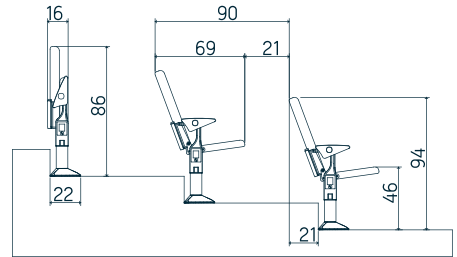

Diamond Uzun arkalı /With tall backrest