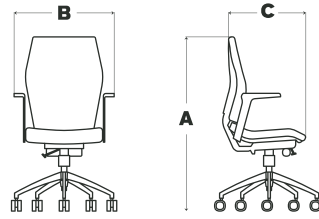

MKYL SEHPALAR MELAMINE COFFEE TABLES	A	B	C
Ara Yönetici Ortak Sehpa Kare Intermediate Executive Common Coffee Table Square	60 80	60 80	40 40
Ara Yönetici Ortak Sehpa - Dikdörtgen Intermediate Executive Common Coffee Table - Rectangular	120	70	40
Ara Yönetici Ortak Sehpa Daire Intermediate Manager Common Coffee Table Flat	-	60 80	40 40
Milayak Kare Sehpa Milayak Shaft Base Square Coffee Table	60 80	60 80	40 40
Milayak Dikdörtgen Sehpa Milayak Shaft Base Rectangular Coffee Table	120	70	40
Milayak Daire Sehpa Milayak Shaft Base Flat Coffee Table	-	60 80	40 40
Lama Ayak Base Kare Sehpa Lama Ayak Sheet Base Square Coffee Table	60 80	60 80	40 40
Lama Ayak Dikdörtgen Sehpa Lama Ayak Sheet Base Rectangular Coffee Table	120	70	40
Lama Ayak Daire Sehpa Lama Ayak Sheet Base Flat Coffee Table	-	60 80	40 40

AMFİ AMPHITHEATRE BENCHES	A	B	C
Amfi Sırası İkili Ön Grup Two Seater Amphitheatre Benches - Front Group	112	40	75
Amfi Sırası Üçlü Ön Grup Three Seater Amphitheatre Benches - Front Group	167	40	75
Amfi Sırası İkili Orta Grup Two Seater Amphitheatre Benches - Middle Group	112	98	79
Amfi Sırası Üçlü Orta Grup Three Seater Amphitheatre Benches - Middle Group	167	98	79
Amfi Sırası İkili Arka Grup Two Seater Amphitheatre Benches - Back Group	106	58	79
Amfi Sırası Üçlü Arka Grup Three Seater Amphitheatre Benches - Back Group	162	58	79

SATINE	A	B	C
Satine	124-111	66	66-60

THRONE	A	B	C
Throne 9	131-122	62,5	77-59
Throne 7	105-96	62,5	74-59
Throne 5	92	62,5	64,5

SHADOW	A	B	C
Shadow 9	139-113	70-65	89-63
Shadow 3	100	71	68