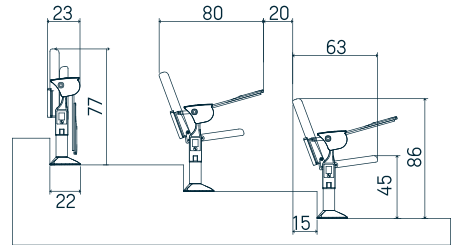

Diamond Yazı sehpalı /With writing desk