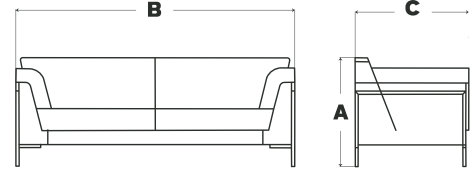

ÜRÜN ÖLÇÜLERİ PRODUCT DIMENSIONS

	A	B	C
FORUM			
Tek Kolçaklı With Single Armrest	81	62	78
İki Kolçaklı Sehpa With 2 Armrest & Writing Desk	81	65	78
Tek Kolçaklı Sehpa With Single Armrest & Writing Desk	81	61	78
Kolçaksız Without Armrest	81	52	60
JULIA			
Julia	78	58	53
WORKER			
Worker	124-106	47	63-50
DESIRE			
Yıldız Ayaklı Kolçaksız Wheeled Star Shaped Base without Armrest	93-83	52	55
Yıldız Ayaklı Kolçaklı Wheeled Star Shaped Base with Armrest	93-83	67	55
4 Tekerlekli Kolçaksız With 4 Wheels without Armrest	77	52	55
4 Tekerlekli Kolçaklı With 4 Wheels & Armrest	77	67	55
2 Tekerlekli Kolçaksız With 2 Wheels without Armrest	78	56	55
2 Tekerlekli Kolçaklı With 2 Wheels & Armrest	78	67	55
Sabit Ayaklı Kolçaksız Stationary Metal Base without Armrest	77	60	55
Sabit Ayaklı Kolçaklı Stationary Metal Base with Armrest	77	67	55
Sabit Ayaklı Kolçaklı Yazı Sehpa Stationary Metal Base with Armrest & Writing Desk	77	63	55
Sabit Ayaklı Yazı Sehpa Stationary Metal Base with Writing Desk	77	63	66
SESTA			
Sesta Tabure / Stool	76-56	56	-
Sesta Tabure Çemberli Stool with footrest	76-58	40	63
T24 BAR TABURESİ			
Bar Taburesi	76-58	40	63
PARANTEZ			
Tekli Kanepede, Kısa Arkalıklı Single Sofa with Short Backrest	83	130	78
Tekli Kanepede, Uzun Arkalıklı Single Sofa with High Backrest	143	137	85
İkili Kanepede, Kısa Arkalıklı Double Sofa with Short Backrest	83	212	78
İkili Kanepede, Uzun Arkalıklı Double Sofa with High Backrest	143	216	85
IMPALA			
Impala Üçlü / Triple	70	198	70
Impala Dörtlü / Quadruple	70	258	70
Impala Beşli / Quintuple	70	318	70
CHESTER			
Chester Tekli / Single	78	120	98
Chester İkili / Double	78	192	98
Chester Üçlü / Triple	78	255	98

	A	B	C
VOLGA			
Volga Tekli / Single	73	75	80
Volga İkili / Double	73	159	80
BALOO			
Bazasız Flanş Ayaklı Flange plate without base	74	62	64
Bazasız Mil Ayaklı Pipe legged without base	74	62	64
Bazalı Flanş Ayaklı Flange legged without base	74	62	64
Bazalı Mil Ayaklı Shaft legged with base	74	62	64
SALDA			
Salda Tekli / Single	71	104	87
Salda İkili / Double	71	168	87
Salda Üçlü / Triple	71	235	87
ARAL			
Aral Tekli / Single	70	99,5	79
Aral İkili / Double	70	160	79
Aral Üçlü / Triple	70	220	79
PETRA			
Petra Tekli / Single	74	81	86
Petra İkili / Double	74	183	86
Petra Üçlü / Triple	74	223	86
OREGON			
Oregon Tekli / Single	72	78	68
Oregon İkili / Double	72	166	68
Oregon Üçlü / Triple	72	196	68
HABIT			
Habit Tekli / Single	74	72	74
Habit İkili / Double	74	130	74
Habit Üçlü / Triple	74	192	74
BRANDON			
Brandon Tekli / Single	68	84	74
Brandon İkili / Double	68	142	74
Brandon Üçlü / Triple	68	202	74
CUBE			
Cube Tekli / Single	67	78	71
Cube İkili / Double	67	138	71
Cube Üçlü / Triple	67	199	71
JOLLY			
Jolly Tekli / Single	65	83	63
Jolly İkili / Double	65	180	63
CALDO			
Caldo Tekli / Single	80	100	80
Caldo İkili / Double	80	180	80
Caldo Üçlü / Triple	80	215	80
NOVITA			
Novita Tekli / Single	75	85	80
Novita İkili / Double	75	160	80
Novita Üçlü / Triple	75	189	80