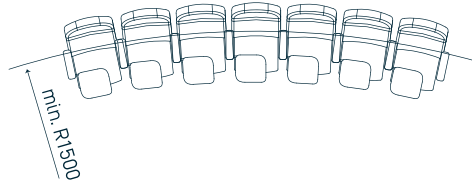

Pearl II Yazı sehpalı / With writing desk