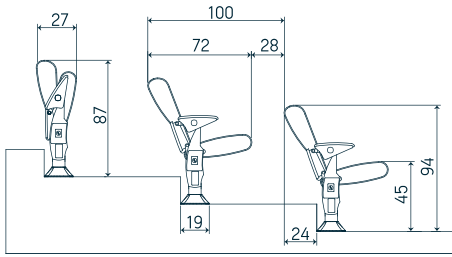

Ruby Uzun arkalı /With tall backrest