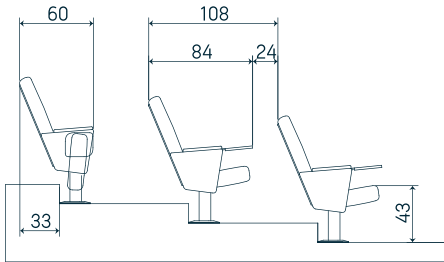

KONFERANS GRUBU ÖLÇÜLERİ CONFERENCE CHAIR DIMENSIONS

SEDIA

ARTICA

MODEL	A	B	C	Min.R
SEDIA I	30	52	44	1000
SEDIA II	32	56	48	1500

Artica 2 Yazı sehpalı/With writing desk

Sedia Yazı sehpalı /With writing desk