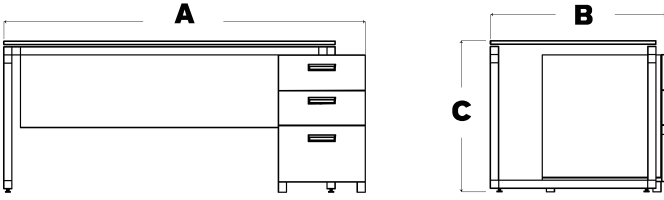

bürosıt

ÜRÜN ÖLÇÜLERİ
PRODUCT DIMENSIONS

ÜRÜN ÖLÇÜLERİ PRODUCT DIMENSIONS

CEO	A	B	C
Tekil Masa Single Table	300 280 260	100 100 100	74 74 74

Etajerli Masa Shelved Table	330 310 290 270	215 215 215 215	74 74 74 74
--------------------------------	--------------------------	--------------------------	----------------------