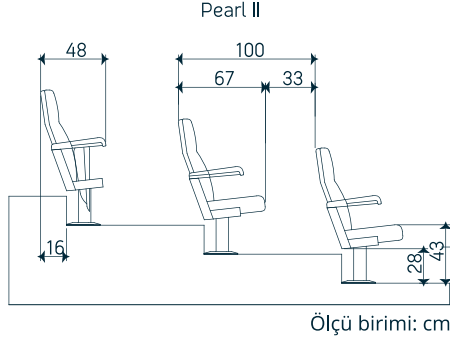

KONFERANS GRUBU ÖLÇÜLERİ CONFERENCE CHAIR DIMENSIONS

PEARL II