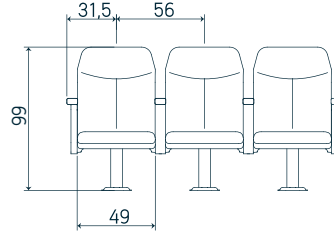

KONFERANS GRUBU ÖLÇÜLERİ CONFERENCE CHAIR DIMENSIONS

PEARL II