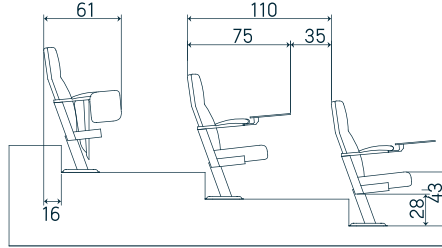

Pearl II Yazı sehpalı / With writing desk