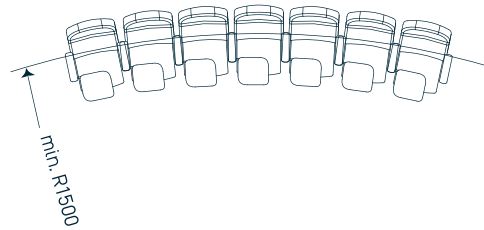

KONFERANS GRUBU ÖLÇÜLERİ CONFERENCE CHAIR DIMENSIONS

SEDIA

ARTICA

MODEL	A	B	C	Min.R
SEDIA I	30	52	44	1000
SEDIA II	32	56	48	1500

Artica 2 Yazı sehpalı/With writing desk

Sedia Yazı sehpalı /With writing desk