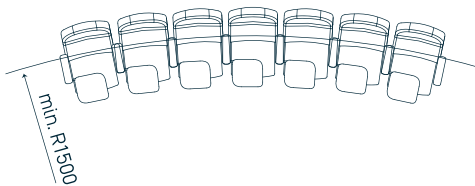

KONFERANS GRUBU ÖLÇÜLERİ CONFERENCE CHAIR DIMENSIONS

SEDIA

ARTICA

MODEL	A	B	C	Min.R
SEDIA I	30	52	44	1000
SEDIA II	32	56	48	1500

Artica 2 Yazı sehpalı/With writing desk

Sedia Yazı sehpalı /With writing desk