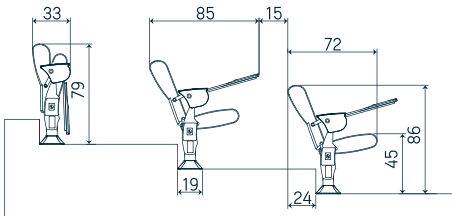

Ruby Yazı sehpalı /With writing desk