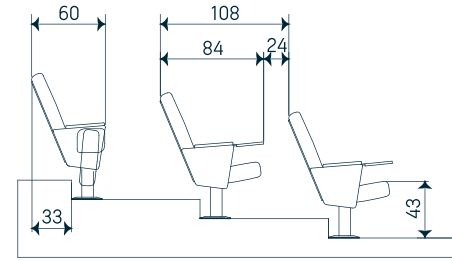

KONFERANS GRUBU ÖLÇÜLERİ CONFERENCE CHAIR DIMENSIONS

SEDIA

ARTICA

MODEL	A	B	C	Min.R
SEDIA I	30	52	44	1000
SEDIA II	32	56	48	1500

Artica 2 Yazı sehpalı/With writing desk

Sedia Yazı sehpalı /With writing desk